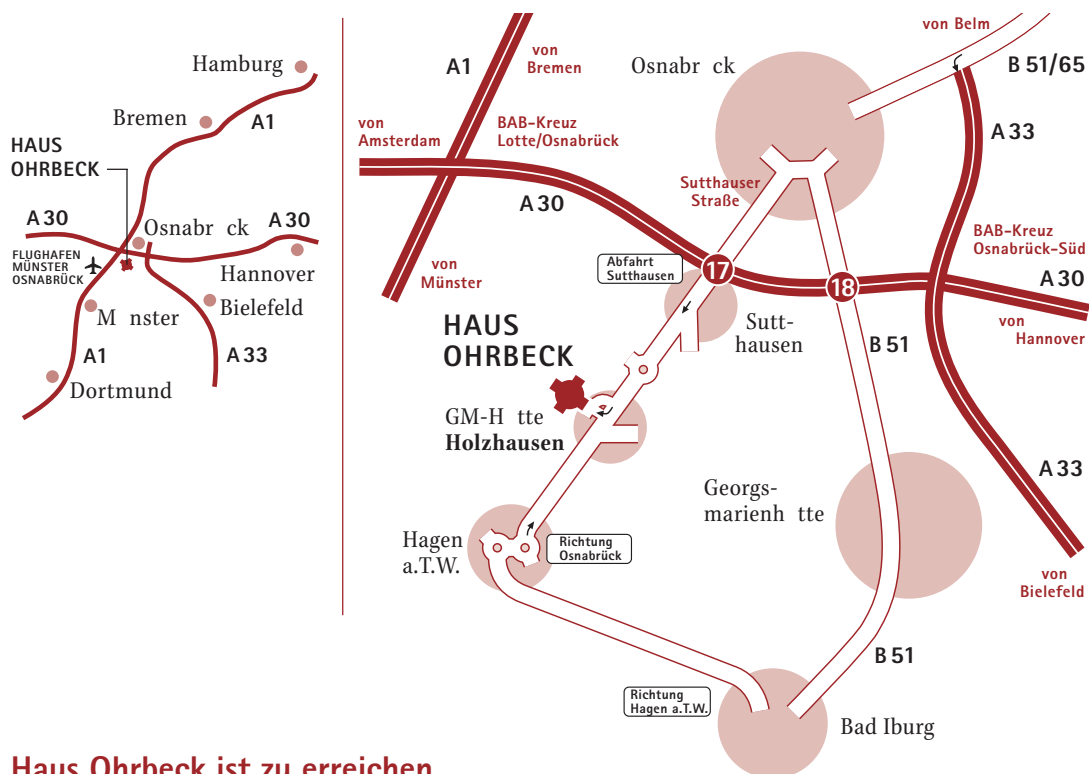

HAUS OHRBECK

Haus Ohrbeck ist zu erreichen

mit dem Auto aus Richtung

REMEN ODER MÜNSTER (A1)	A 1 bis Autobahnkreuz Lotte/Osnabrück , dann A 30 in Richtung Osnabrück/ Hannover bis zur Abfahrt Osnabrück- Sutthausen (Nr. 17) ...
HANNOVER (A30)	A 30 in Richtung Osnabrück/ Amsterdam bis zur Abfahrt Osnabrück- Sutthausen (Nr. 17) ...
BIELEFELD (A33)	A 33 bis Autobahnkreuz Osnabrück- Süd , dann A 30 bis zur Abfahrt Osnabrück- Sutthausen (Nr. 17) ...
	... dann in Richtung Hagen a.T.W. , nach 3 km im Ortsteil Holzhausen liegt rechter Hand Haus Ohrbeck.
BAD IBURG	bis Hagen a.T.W. und dann Richtung Osnabrück

mit der Bahn und dem Bus

AB OSNABRÜCK	Ab Osnabrück-Hbf. mit der NordWestBahn Richtung Bielefeld bis Bahnhof Sutthausen (stündl.) ...
AB BIELEFELD	Ab Bielefeld-Hbf. mit der NordWestBahn Richtung Osnabrück bis Bahnhof Sutthausen (stündl.) ...
	... dann ab Bahnhof Sutthausen mit Bus-Linie 471-473 (alle 20 Min.) stadtauswärts bis Halt Kloster Ohrbeck (Fahrzeit 5 Min.) oder zu Fuß (1,5 km)

mit dem Bus

AB OSNABRÜCK	Ab Osnabrück-Hbf. , Steig 4, Linie 463-469 bis Neumarkt , Steig C, umsteigen: Mit Linie 471-473 Richtung Holzhausen bis Haltestelle Kloster Ohrbeck (Fahrzeit ca. 40 Min.)
--------------	--