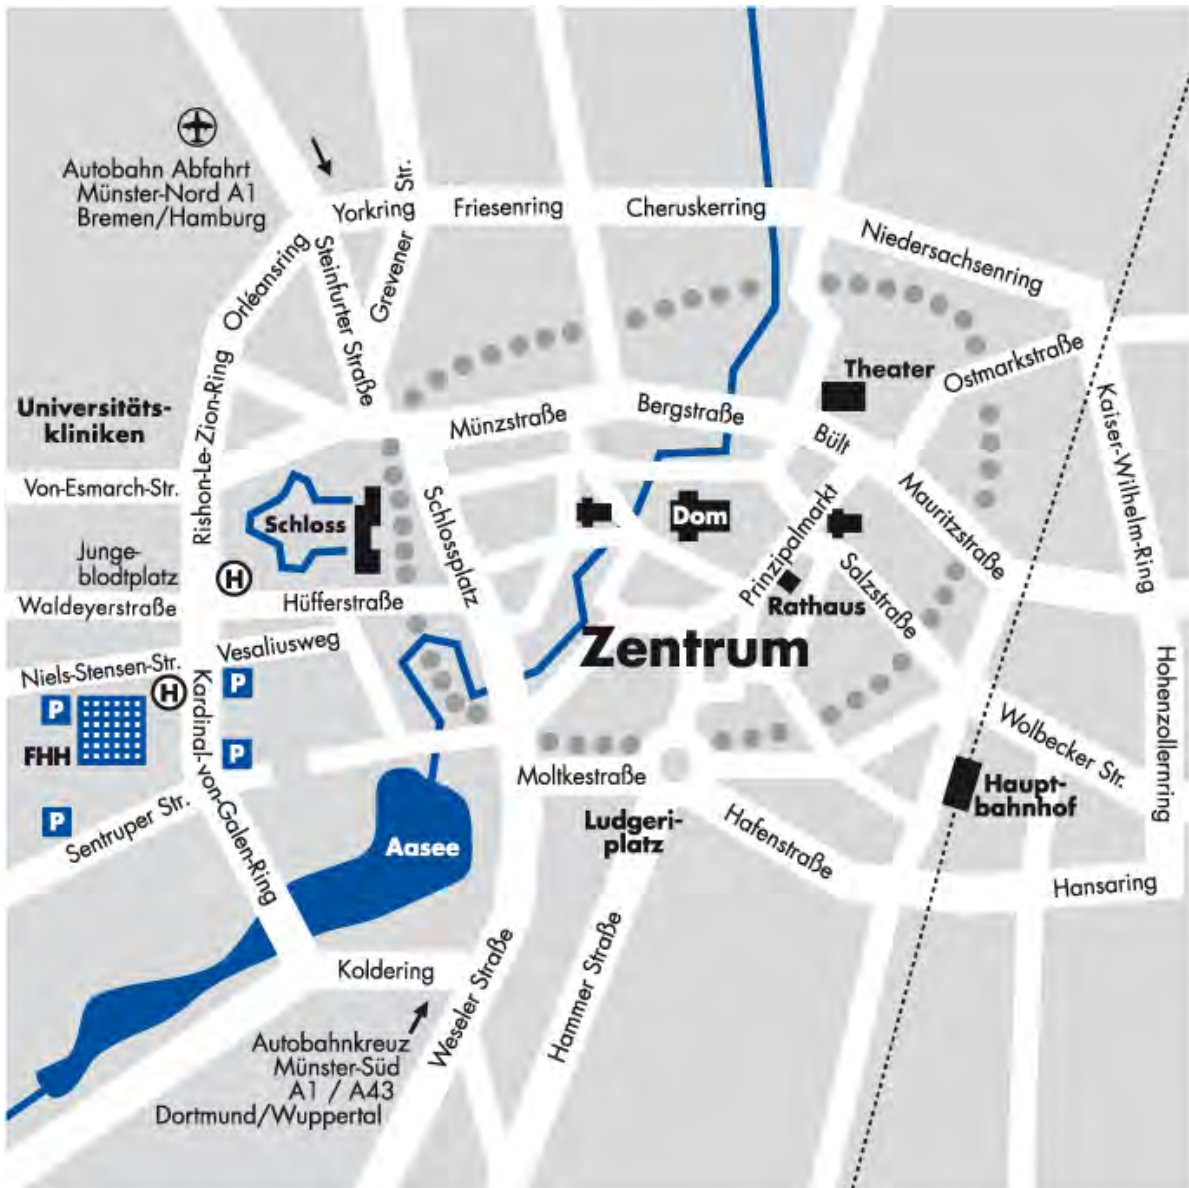

### Anreiseskizze:

Bei Anreise mit dem Zug fahren Sie vom Hauptbahnhof aus mit:

- der Buslinie 4 (in Richtung Alte Sternwarte) zur Haltestelle „Franz-Hitze-Haus“ (ca. 11 min)
- der Buslinie 14 (in Richtung Zoo) zur Haltestelle „Franz-Hitze-Haus“ (ca. 15 min)
- den Buslinien 11, 12 oder 22 (alle in Richtung Gievenbeck) bis zur Haltestelle „Jungeblodtplatz“ (ca. 12 min), von dort aus Fußweg von etwa 3 min bis zur Akademie Franz Hitze Haus