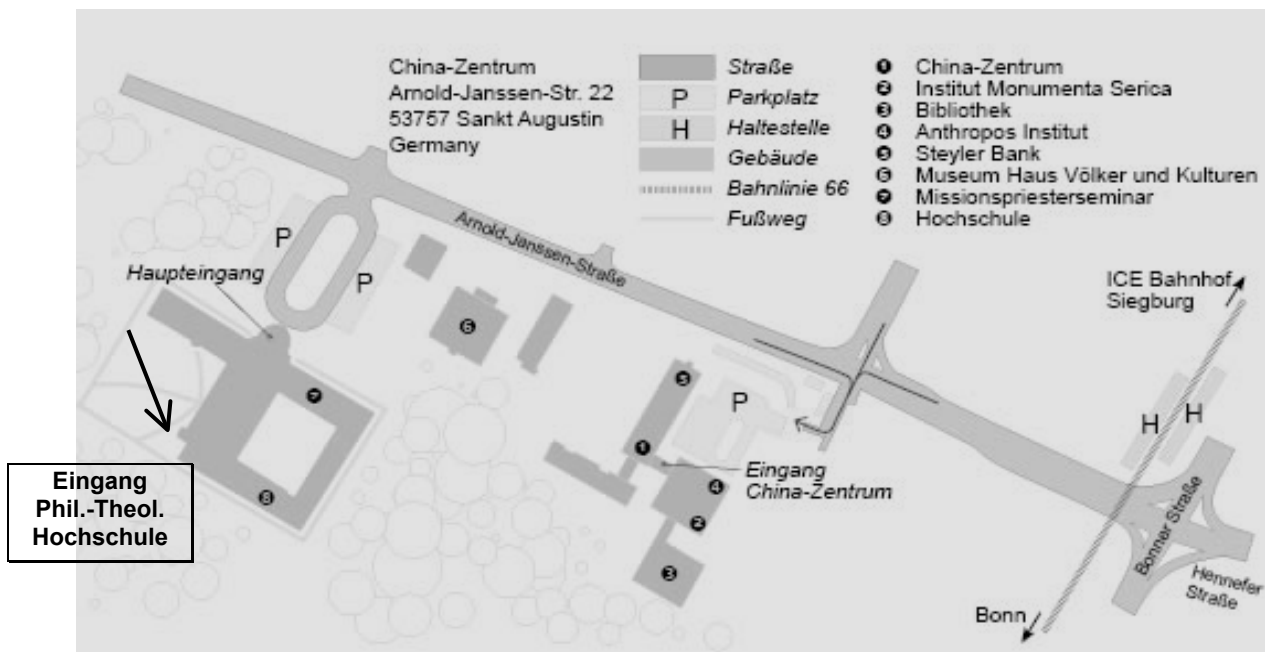

## So finden Sie uns

Mit der Straßenbahn: Linie 66 ab Siegburg Hbf (Richtung Bonn) oder Linie 66 ab Bonn Hbf (U-Bahn, Richtung Siegburg), Ausstieg Haltestelle Sankt Augustin-Kloster, Fußweg von dort ca. 300 m.

Mit dem Auto: Aus verschiedenen Richtungen (siehe Karte) von den Autobahnen A 3, A 59, A 560. Fahren Sie auf der B 56 (Bonner Straße) zwischen Bonn und Siegburg; Abzweigung auf die Arnold-Janssen-Straße nahe Zentrum Sankt Augustin; Geländezufahrt gegenüber der Kinderklinik.

Um den Eingang zur Philosophisch-Theologischen Hochschule zu erreichen, geht man vom Haupteingang des Missionspriesterseminar rechts um das Gebäude herum. Das Audimax befindet sich im 2. Stock.